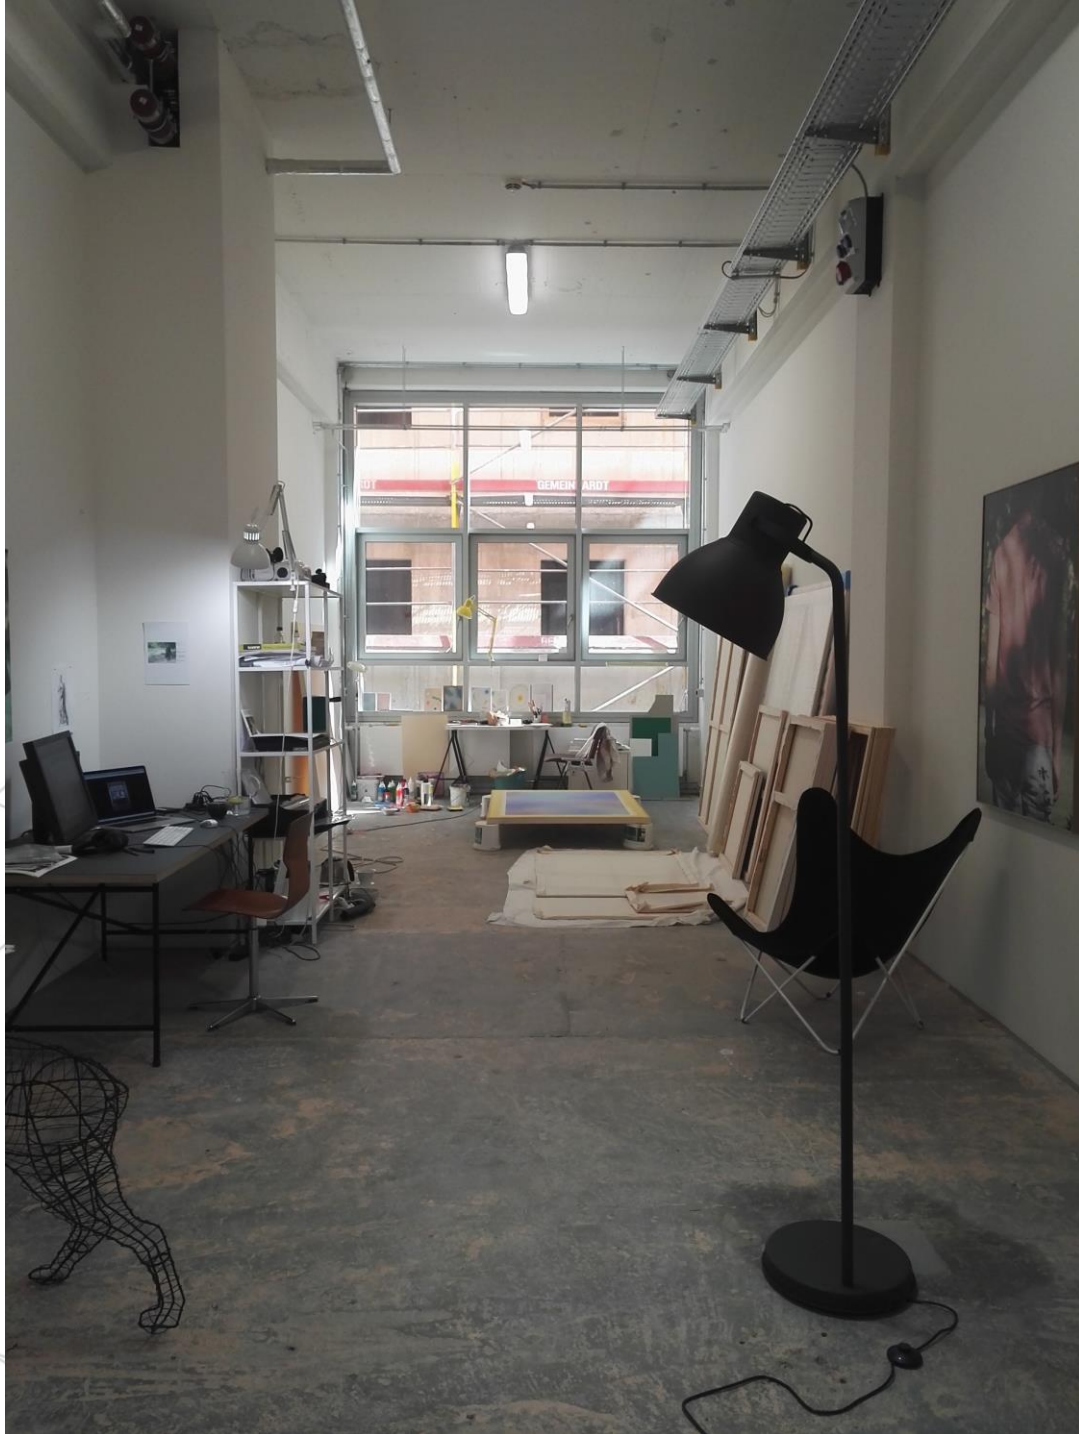

whitebox Kultur gGmbH
Geschäftsführerin
Dr. Martina Taubenberger
Atelierstraße 18
D-81671 München

+49 89 215 446 22 0
whitebox-muenchen.de
taubenberger@whitebox-muenchen.de