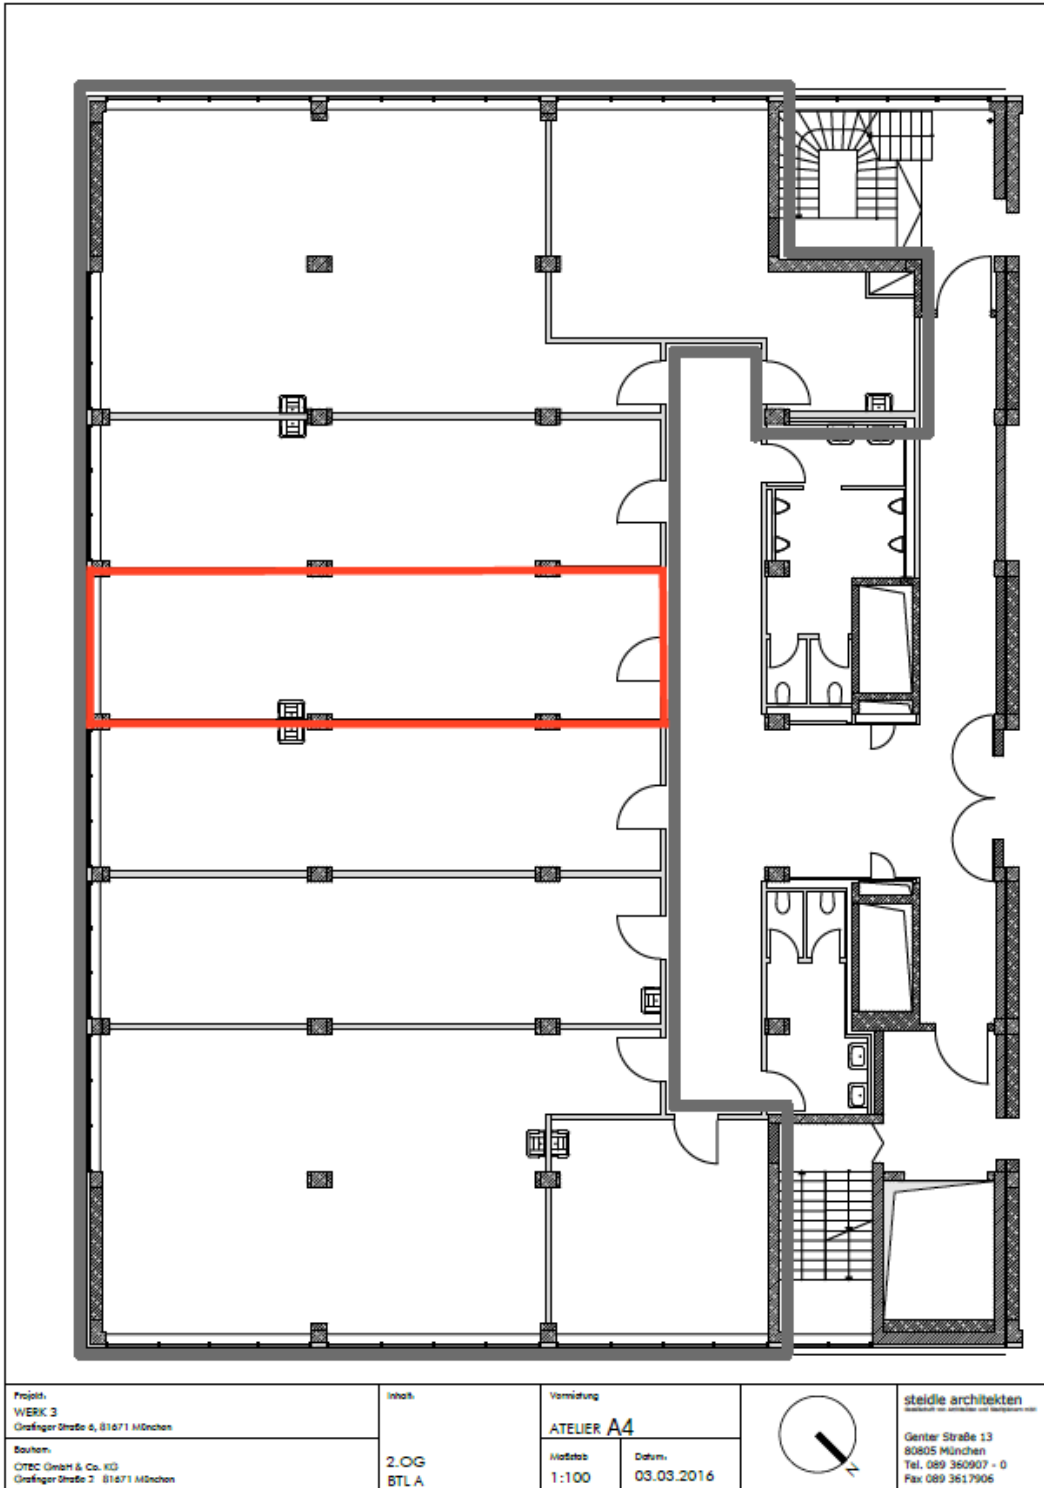

whitebox Kultur gGmbH
Geschäftsführerin
Dr. Martina Taubenberger
Atelierstraße 18
D-81671 München

+49 89 215 446 22 0
whitebox-muenchen.de
taubenberger@whitebox-muenchen.de